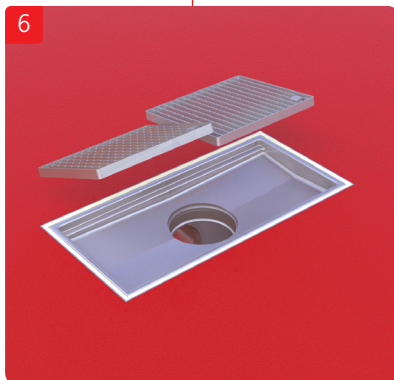

Installation manual

ACO L-profile edge

- | | | | |
|------------|------------------------------------|------------|----------------------------------|
| ENG | Installation Manual | EST | Paigaldusjuhend |
| GER | Installationsanleitung | LAV | Uzstādīšanas instrukcija |
| FRA | Instructions d´installation | LIT | Montavimo instrukcija |
| ESP | Manual De Instalación | POL | Instrukcja montażu |
| POR | Manual de Instalação | BUL | Инструкции за инсталация |
| ITA | Manuale d´installazione | HUN | Beépítési útmutató |
| NLD | Installatiehandleiding | RUM | Instructiuni de instalare |
| CZE | Instalační manuál | HRV | Upute za ugradnju |
| RUS | Инструкция По Установке | SLV | Navodila za vgradnjo |
| SWE | Installationsanvisning | SRP | Preporuka za ugradnju |
| NOR | Installasjons Manual | TUR | ACO Müdahale Kapakları |
| FIN | Asennusohje | | |
| DAN | Installationsvejledning | | |

7

ACO. creating the future of drainage

www.buildingdrainage.aco

NM13343

ACO L-profile edge Installation/KSt/EN/Q3/19