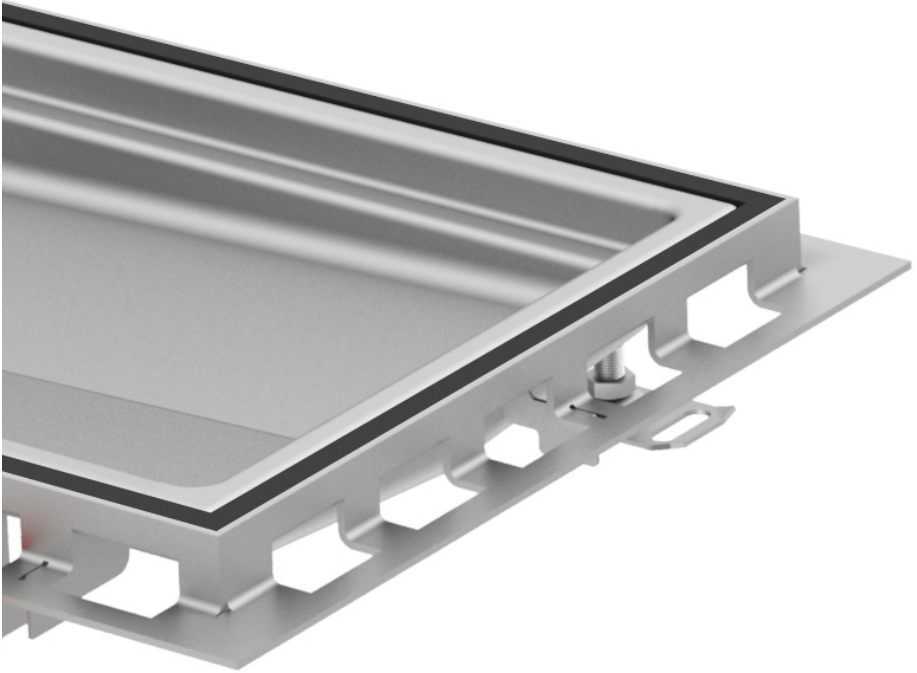

Installation manual

ACO L-profile edge

- | | | | |
|------------|------------------------------------|------------|----------------------------------|
| ENG | Installation Manual | EST | Paigaldusjuhend |
| GER | Installationsanleitung | LAV | Uzstādīšanas instrukcija |
| FRA | Instructions d´installation | LIT | Montavimo instrukcija |
| ESP | Manual De Instalación | POL | Instrukcja montażu |
| POR | Manual de Instalação | BUL | Инструкции за инсталация |
| ITA | Manuale d´installazione | HUN | Beépítési útmutató |
| NLD | Installatiehandleiding | RUM | Instructiuni de instalare |
| CZE | Instalační manuál | HRV | Upute za ugradnju |
| RUS | Инструкция По Установке | SLV | Navodila za vgradnjo |
| SWE | Installationsanvisning | SRP | Preporuka za ugradnju |
| NOR | Installasjons Manual | TUR | ACO Müdahale Kapakları |
| FIN | Asennusohje | | |
| DAN | Installationsvejledning | | |

7

ACO. creating the future of drainage

www.buildingdrainage.aco

NM13343

ACO L-profile edge Installation/KSt/EN/Q3/19