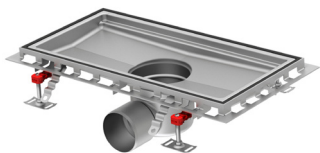

Installation manual

ACO L-profile edge

- | | | | |
|------------|------------------------------------|------------|----------------------------------|
| ENG | Installation Manual | EST | Paigaldusjuhend |
| GER | Installationsanleitung | LAV | Uzstādīšanas instrukcija |
| FRA | Instructions d´installation | LIT | Montavimo instrukcija |
| ESP | Manual De Instalación | POL | Instrukcja montażu |
| POR | Manual de Instalação | BUL | Инструкции за инсталация |
| ITA | Manuale d´installazione | HUN | Beépítési útmutató |
| NLD | Installatiehandleiding | RUM | Instructiuni de instalare |
| CZE | Instalační manuál | HRV | Upute za ugradnju |
| RUS | Инструкция По Установке | SLV | Navodila za vgradnjo |
| SWE | Installationsanvisning | SRP | Preporuka za ugradnju |
| NOR | Installasjons Manual | TUR | ACO Müdahale Kapakları |
| FIN | Asennusohje | | |
| DAN | Installationsvejledning | | |

7

ACO. creating the future of drainage

www.buildingdrainage.aco

NM13343

ACO L-profile edge Installation/KSt/EN/Q3/19