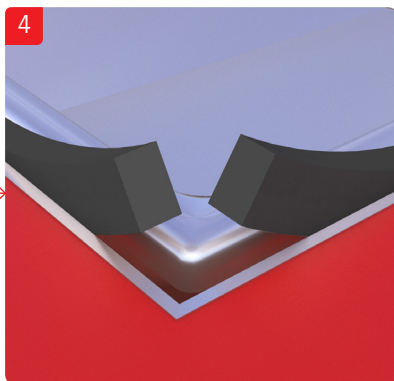

Installation manual

ACO L-profile edge

- | | | | |
|------------|------------------------------------|------------|----------------------------------|
| ENG | Installation Manual | EST | Paigaldusjuhend |
| GER | Installationsanleitung | LAV | Uzstādīšanas instrukcija |
| FRA | Instructions d´installation | LIT | Montavimo instrukcija |
| ESP | Manual De Instalación | POL | Instrukcja montażu |
| POR | Manual de Instalação | BUL | Инструкции за инсталация |
| ITA | Manuale d´installazione | HUN | Beépítési útmutató |
| NLD | Installatiehandleiding | RUM | Instructiuni de instalare |
| CZE | Instalační manuál | HRV | Upute za ugradnju |
| RUS | Инструкция По Установке | SLV | Navodila za vgradnjo |
| SWE | Installationsanvisning | SRP | Preporuka za ugradnju |
| NOR | Installasjons Manual | TUR | ACO Müdahale Kapakları |
| FIN | Asennusohje | | |
| DAN | Installationsvejledning | | |