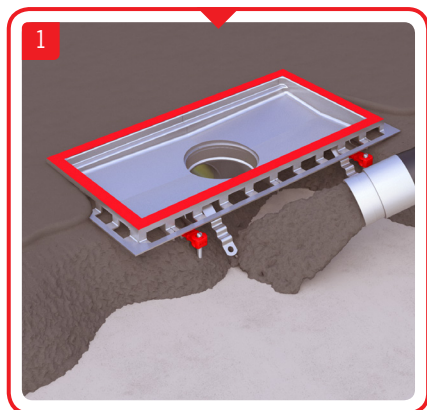

Installation manual

ACO L-profile edge

- | | | | |
|------------|------------------------------------|------------|----------------------------------|
| ENG | Installation Manual | EST | Paigaldusjuhend |
| GER | Installationsanleitung | LAV | Uzstādīšanas instrukcija |
| FRA | Instructions d´installation | LIT | Montavimo instrukcija |
| ESP | Manual De Instalación | POL | Instrukcja montażu |
| POR | Manual de Instalação | BUL | Инструкции за инсталация |
| ITA | Manuale d´installazione | HUN | Beépítési útmutató |
| NLD | Installatiehandleiding | RUM | Instructiuni de instalare |
| CZE | Instalační manuál | HRV | Upute za ugradnju |
| RUS | Инструкция По Установке | SLV | Navodila za vgradnjo |
| SWE | Installationsanvisning | SRP | Preporuka za ugradnju |
| NOR | Installasjons Manual | TUR | ACO Müdahale Kapakları |
| FIN | Asennusohje | | |
| DAN | Installationsvejledning | | |

7

ACO. creating the future of drainage

www.buildingdrainage.aco

NM13343

ACO L-profile edge Installation/KSt/EN/Q3/19